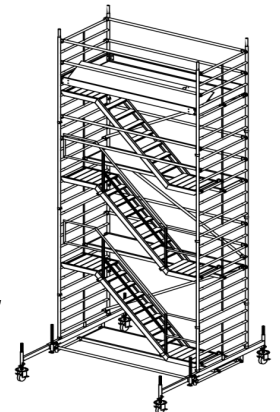

Alu-Fahrgerüste „Rapid Tech“

Fahrgerüste in 0,75 od. 1,50 m Breite,
mit variablen Höhen.....
- Top-Konditionen -
- eigene Herstellung -