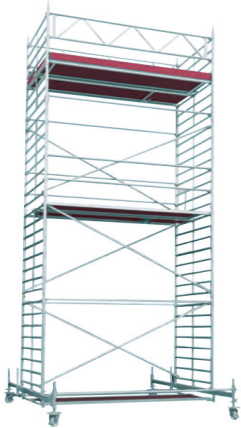

Alu-Fahrgerüste „Rapid Tech“

Fahrgerüste in 0,75 od. 1,50 m Breite,
mit variablen Höhen.....
- Top-Konditionen -
- eigene Herstellung -