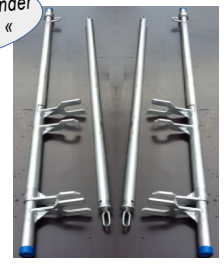

## Leitern

Sprossen-Leitern • Seilzug-Leitern • Holz-Leitern

• Alu-Diele teleskopierbar

## Fassadengerüst „Profi Tech“

Gerüst-Pakete ab 80 qm in Stahl oder Alu • Treppentürme in variablen Höhen.....  
- Top-Konditionen • eigene Herstellung -

## Alu-Fahrgerüste „Rapid Tech“

Fahrgerüste in 0,75 od. 1,50 m Breite,  
mit variablen Höhen.....  
- Top-Konditionen -  
- eigene Herstellung -

## Systemfreies Gerüst-Zubehör

Alu- oder Stahl-Gitterträger H40/H50/H70

Montage-Sicherheitsgeländer (MSG)

Stufenlos verstellbare Schrägstütze